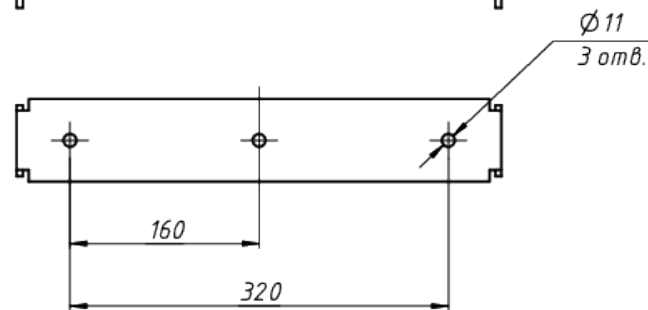

A

*Документ сгенерирован автоматически. Дата генерации: 19-04-2024

					LAD LED R500-8-0-6-400L	Лист
Изм.	Лист	№ докум.	Подп.	Дата		1